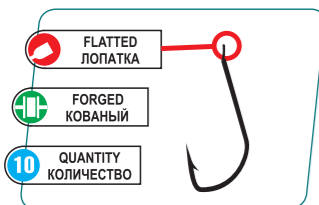

CHIKA

HN-800 | HR-800

NICKEL НИКЕЛЬ | RED КРАСНЫЙ